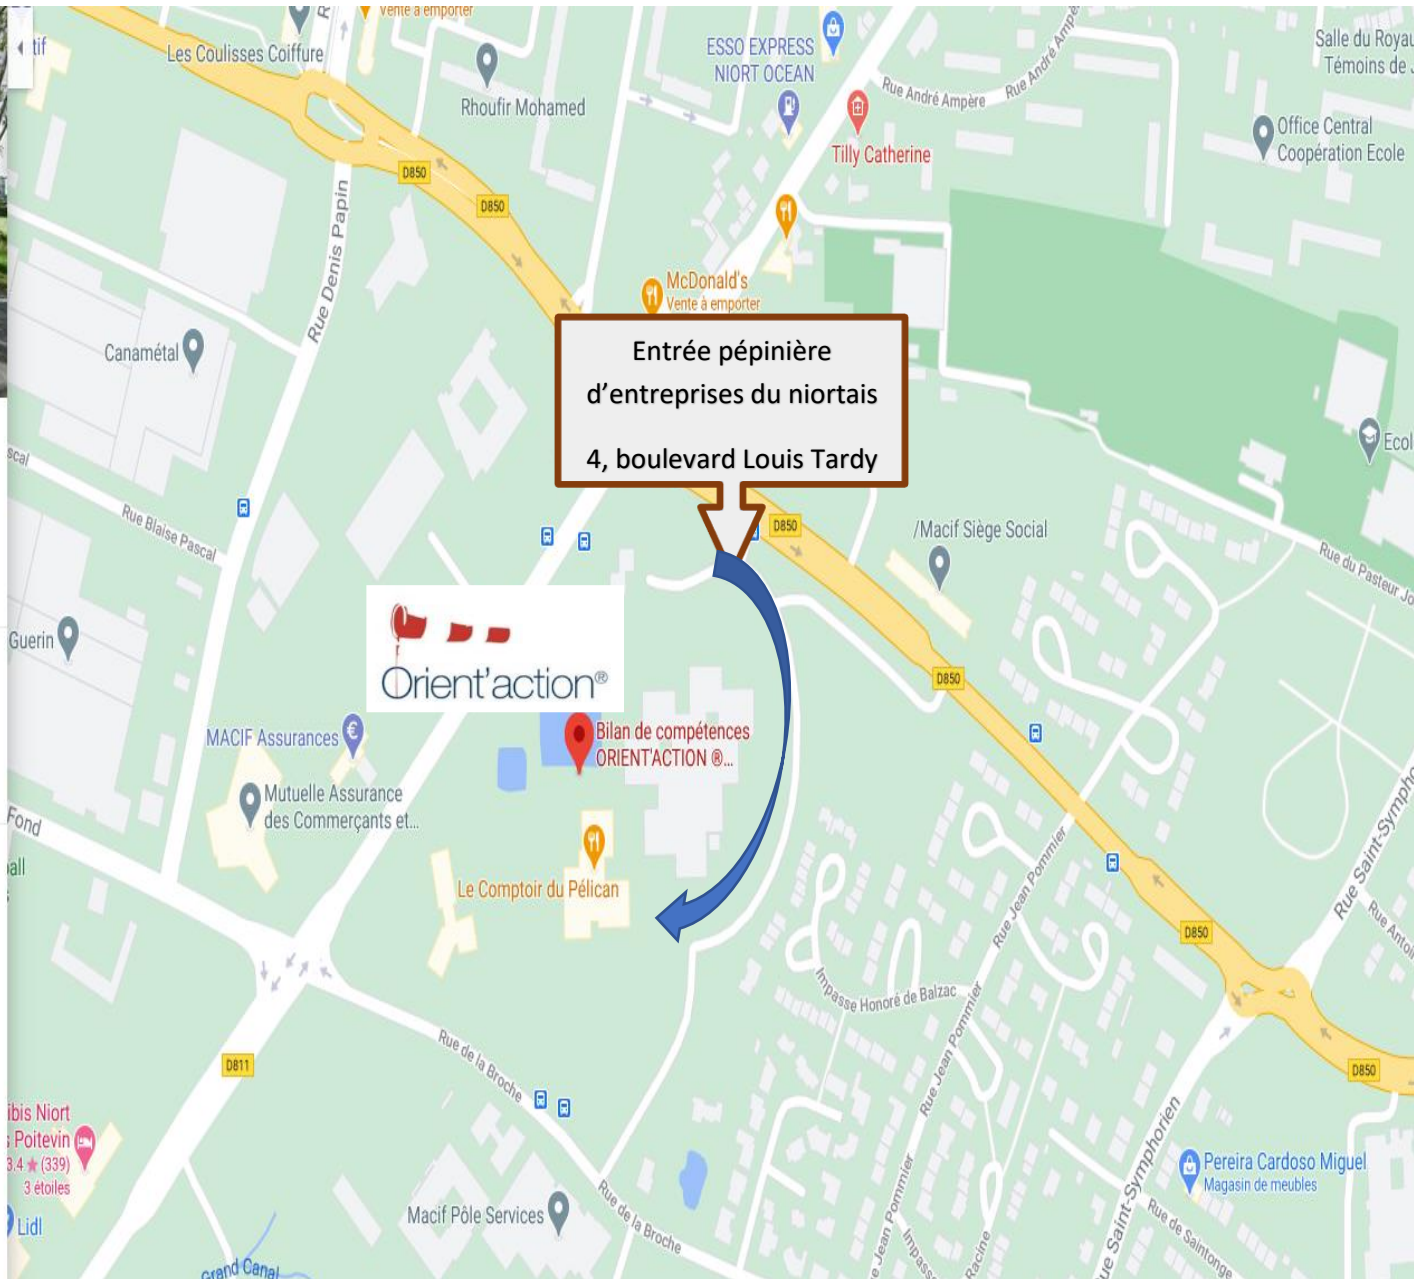

PLAN D'ACCES

AGENCE ORIENT'ACTION NIORT EST / PAYS MELLOIS

PEPINIERE D'ENTREPRISES DU NIORTAIS
4, BOULEVARD LOUIS TARDY
79000 NIORT
(locaux en accès PMR)

Bilan de compétences ORIENT'ACTION® NIORT

5,0 ★★★★★ 6 avis

📍 8G6C+67 Niort

📄 Ajouter un libellé

PARKING – STATIONNEMENT POUR VOITURES ET DEUX ROUES

Des places de parking sont à votre disposition devant l'accès à la pépinière et devant le restaurant le pélican.

**Vue photo
aérienne parking
et entrée de la
pépinière**

PARKING GRATUIT

ACCES EN BUS

tanlib

LE TRANSPORT DE L'AGGLO NIORTAISE / EN ACCÈS LIBRE

LIGNE

2

Ligne 2 : arrêt Henri Sellier

<https://www.tanlib.com/ligne-2.html>

LIGNE

7

Ligne 7 : arrêt Tardy

<https://www.tanlib.com/ligne-7.html>