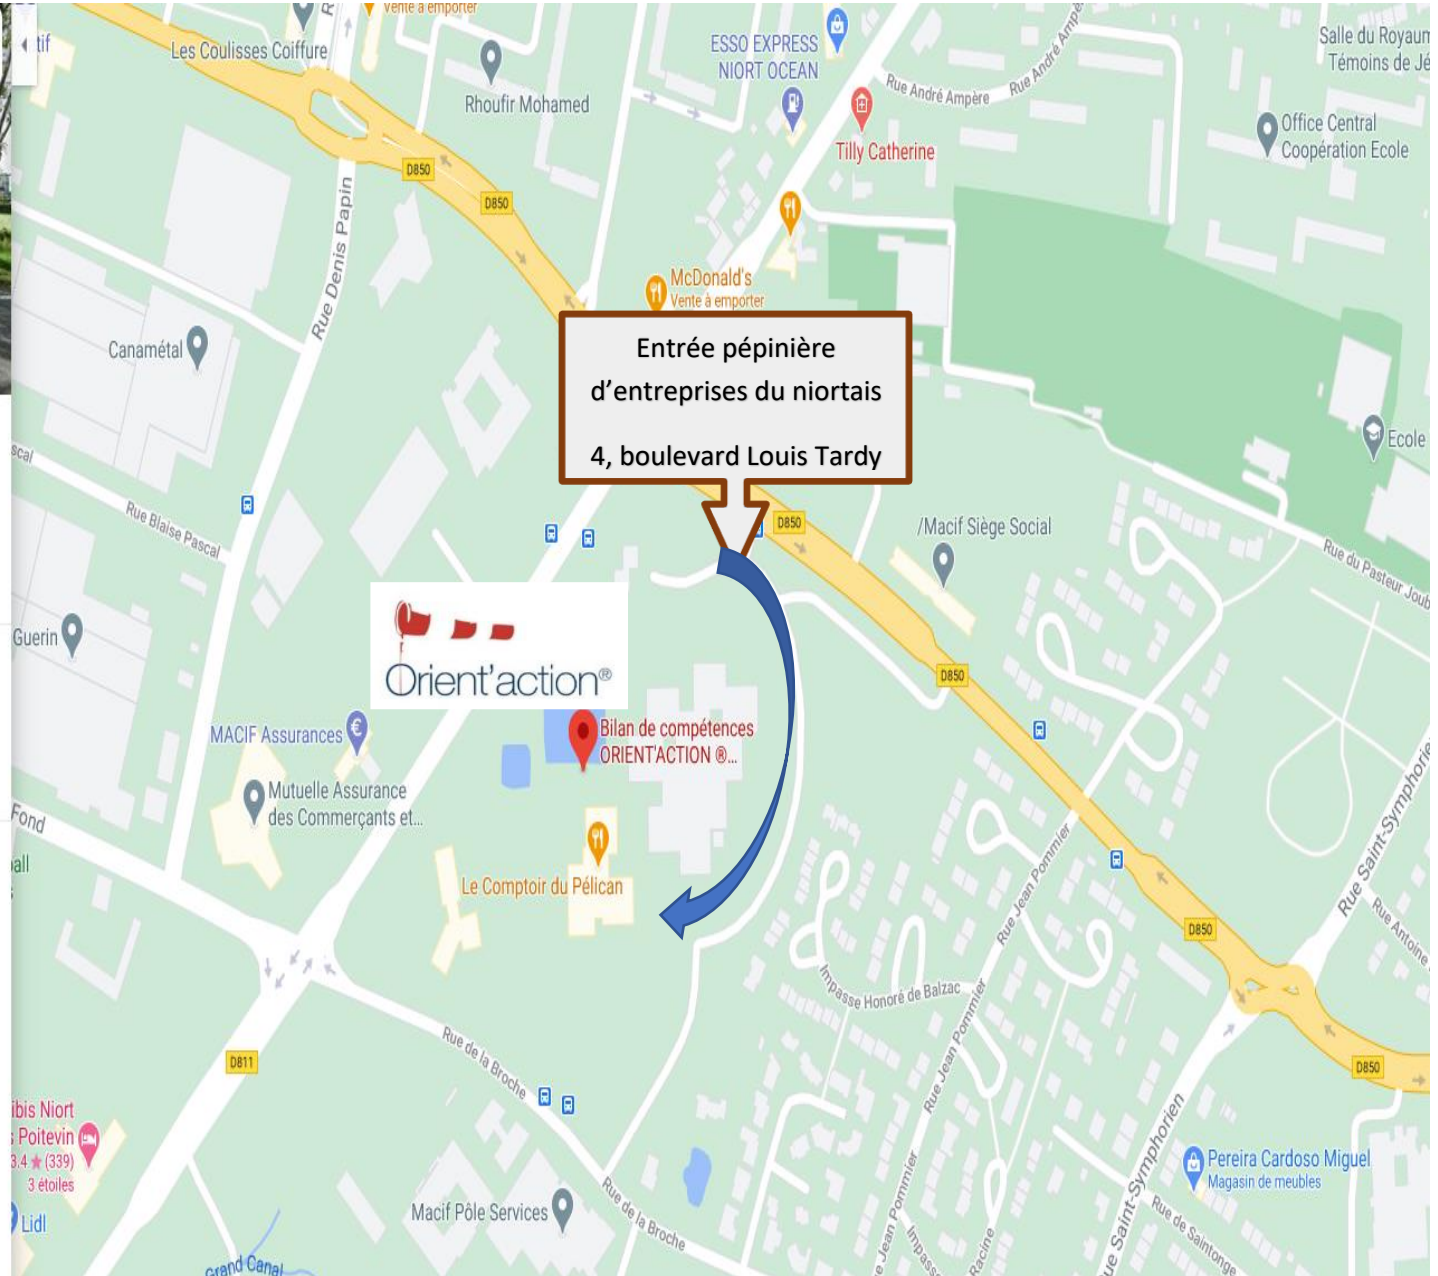

PLAN D'ACCES

AGENCE ORIENT'ACTION NIORT / DEUX SEVRES

PEPINIERE D'ENTREPRISES DU NIORTAIS
4, BOULEVARD LOUIS TARDY
79000 NIORT
(locaux en accès PMR)

Bilan de compétences
ORIENT'ACTION® NIORT

5,0 ★★★★★ 6 avis

8G6C+67 Niort

Ajouter un libellé

Entrée pépinière
d'entreprises du niortais
4, boulevard Louis Tardy

PARKING – STATIONNEMENT POUR VOITURES ET DEUX ROUES

Des places de parking sont à votre disposition devant l'accès à la pépinière et devant le restaurant le pélican.

**Vue photo
aérienne parking
et entrée de la
pépinière**

PARKING GRATUIT

ACCES EN BUS

tanlib

LE TRANSPORT DE L'AGGLO NIORTAISE / EN ACCÈS LIBRE

LIGNE

2

Ligne 2 : arrêt Henri Sellier

<https://www.tanlib.com/ligne-2.html>

LIGNE

7

Ligne 7 : arrêt Tardy

<https://www.tanlib.com/ligne-7.html>