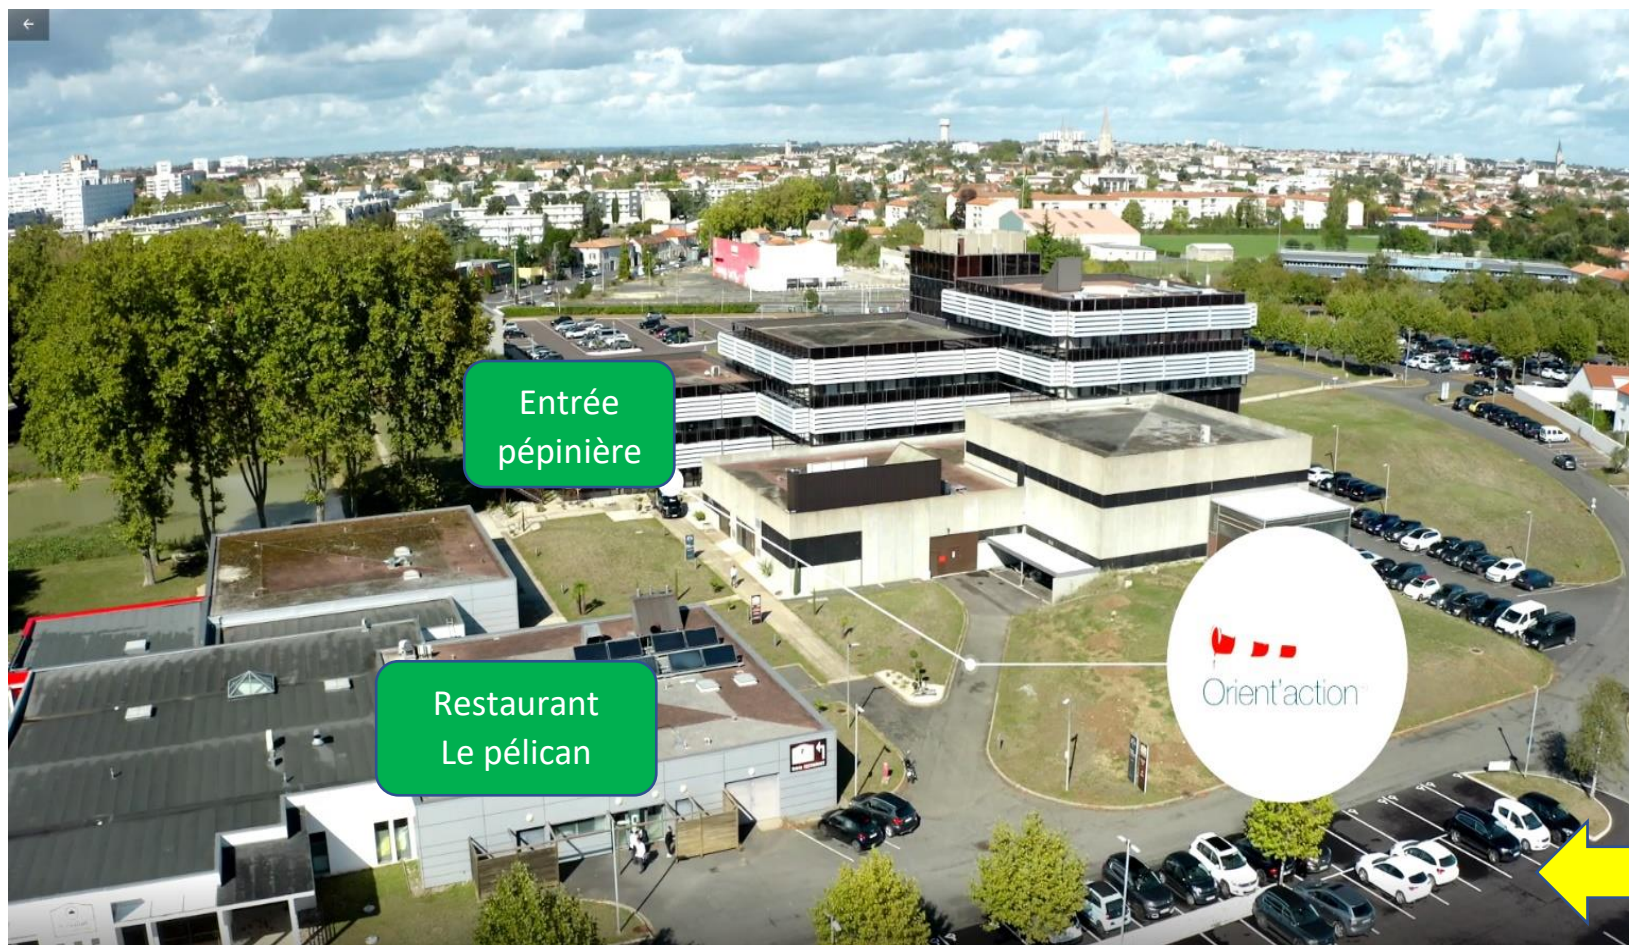

PLAN D'ACCES

AGENCE ORIENT'ACTION NIORT / DEUX SEVRES

PEPINIERE D'ENTREPRISES DU NIORTAIS
4, BOULEVARD LOUIS TARDY
79000 NIORT
(locaux en accès PMR)

Bilan de compétences
ORIENT'ACTION® NIORT

5,0 ★★★★★ 6 avis

8G6C+67 Niort

Ajouter un libellé

Entrée pépinière
d'entreprises du niortais
4, boulevard Louis Tardy

PARKING – STATIONNEMENT POUR VOITURES ET DEUX ROUES

Des places de parking sont à votre disposition devant l'accès à la pépinière et devant le restaurant le pélican.

**Vue photo
aérienne parking
et entrée de la
pépinière**

PARKING GRATUIT

ACCES EN BUS

tanlib

LE TRANSPORT DE L'AGGLO NIORTAISE / EN ACCÈS LIBRE

LIGNE

2

Ligne 2 : arrêt Henri Sellier